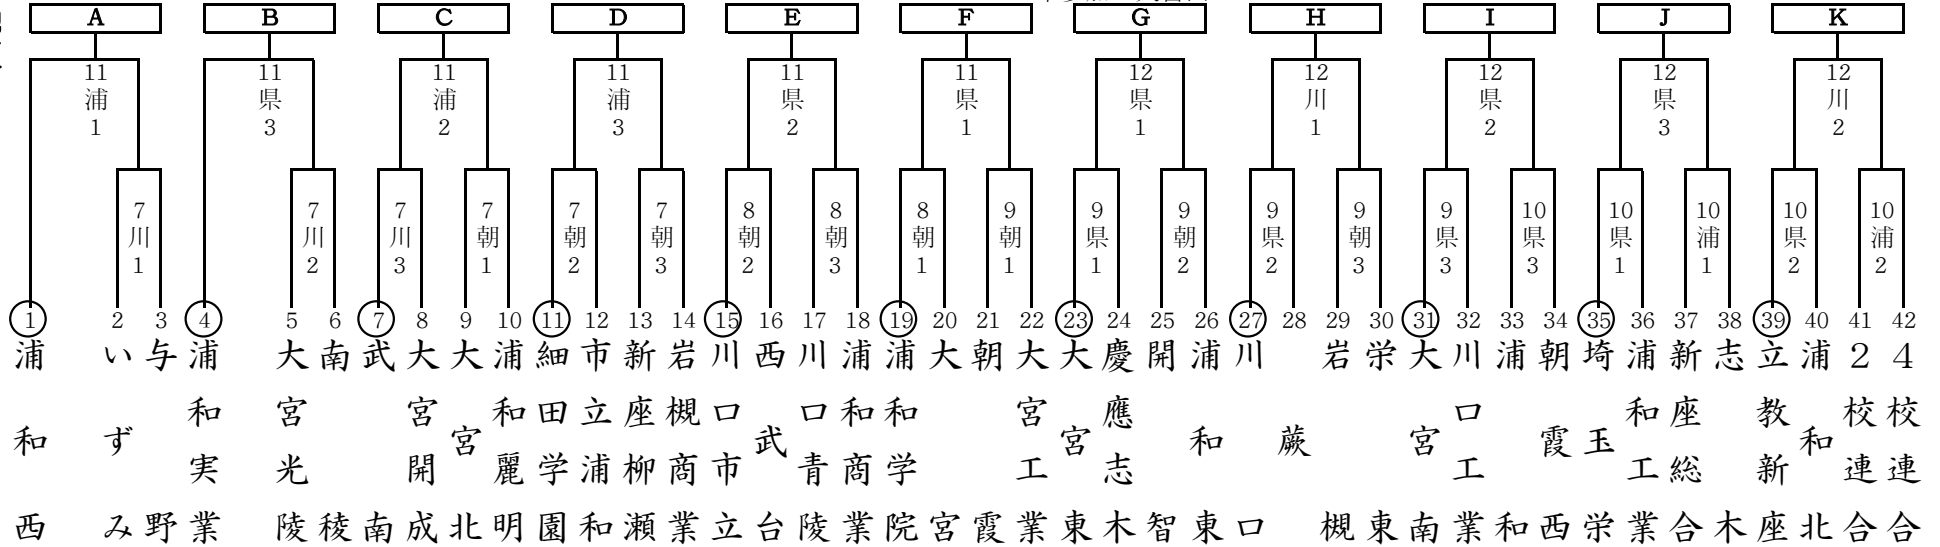

## 西部地区

初：川越初雁球場 飯：飯能市民球場 所：所沢航空公園球場  
 試合開始時間 1:9:00 2:11:30 3:14:00

連合：越生（南部地区で出場）  
 不参加校：自由の森

# 平成30年度 秋季高等学校野球大会 地区予選組み合わせ

南部地区

県：大宮公園球場 浦：市営浦和球場 朝：朝霞市営球場 川：川口市営球場  
 試合開始時間 1:9:00 2:11:30 3:14:00

2校連合：大宮武蔵野・岩槻北陵  
 4校連合：大宮商業・新座・和光・越生  
 不参加：大宮西

北部地区

上：上尾市民球場 熊：熊谷公園球場 北：北本公園球場  
 試合開始時間 1:9:00 2:11:30 3:14:00 ①10:00 ②12:30