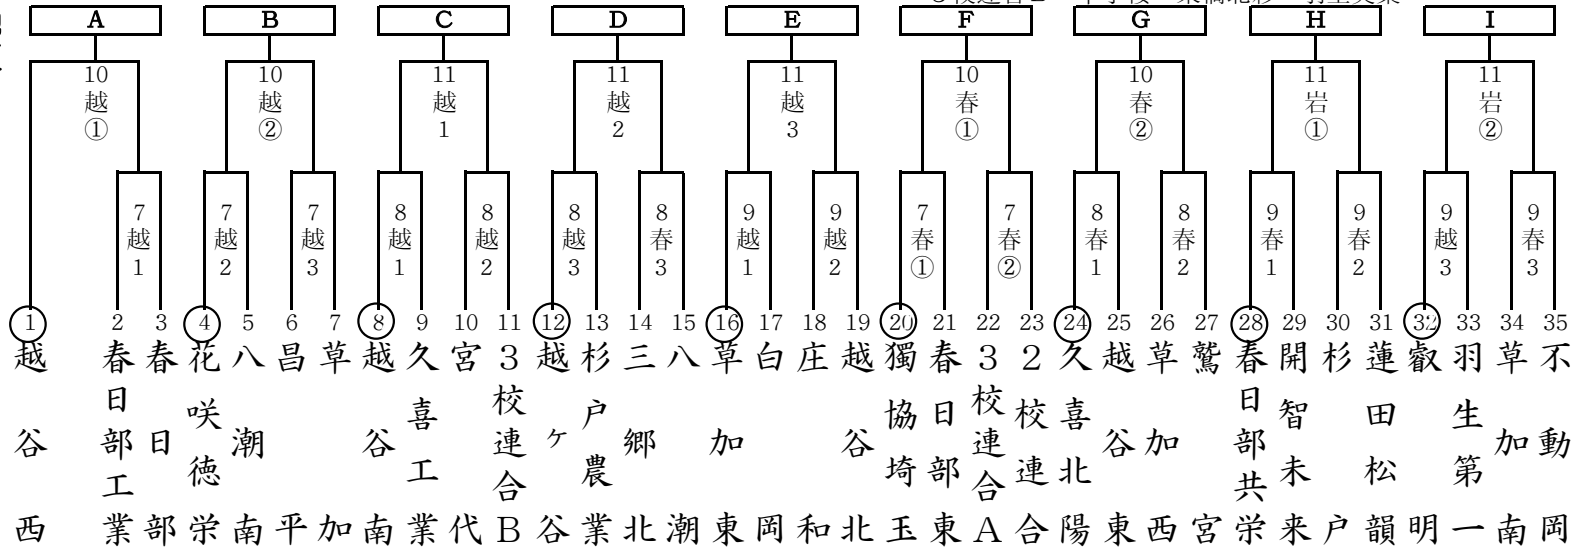

# 平成30年度 秋季高等学校野球大会 地区予選組み合わせ

## 東部地区

越：越谷市民球場 春：春日部牛島球場 岩：岩槻川通球場  
 試合開始時間 1：9:00 2：11:30 3：14:00 ①10:00 ②12:30

2校連合：三郷・三郷工技  
 3校連合A：越谷総合・松伏・吉川美南  
 3校連合B：幸手桜・栗橋北彩・羽生実業

## 西部地区

初：川越初雁球場 飯：飯能市民球場 所：所沢航空公園球場  
 試合開始時間 1:9:00 2:11:30 3:14:00

連合：越生（南部地区で出場）  
 不参加校：自由の森

# 平成30年度 秋季高等学校野球大会 地区予選組み合わせ

南部地区

県：大宮公園球場 浦：市営浦和球場 朝：朝霞市営球場 川：川口市営球場  
 試合開始時間 1:9:00 2:11:30 3:14:00

2校連合：大宮武蔵野・岩槻北陵  
 4校連合：大宮商業・新座・和光・越生  
 不参加：大宮西

北部地区

上：上尾市民球場 熊：熊谷公園球場 北：北本公園球場  
 試合開始時間 1:9:00 2:11:30 3:14:00 ①10:00 ②12:30