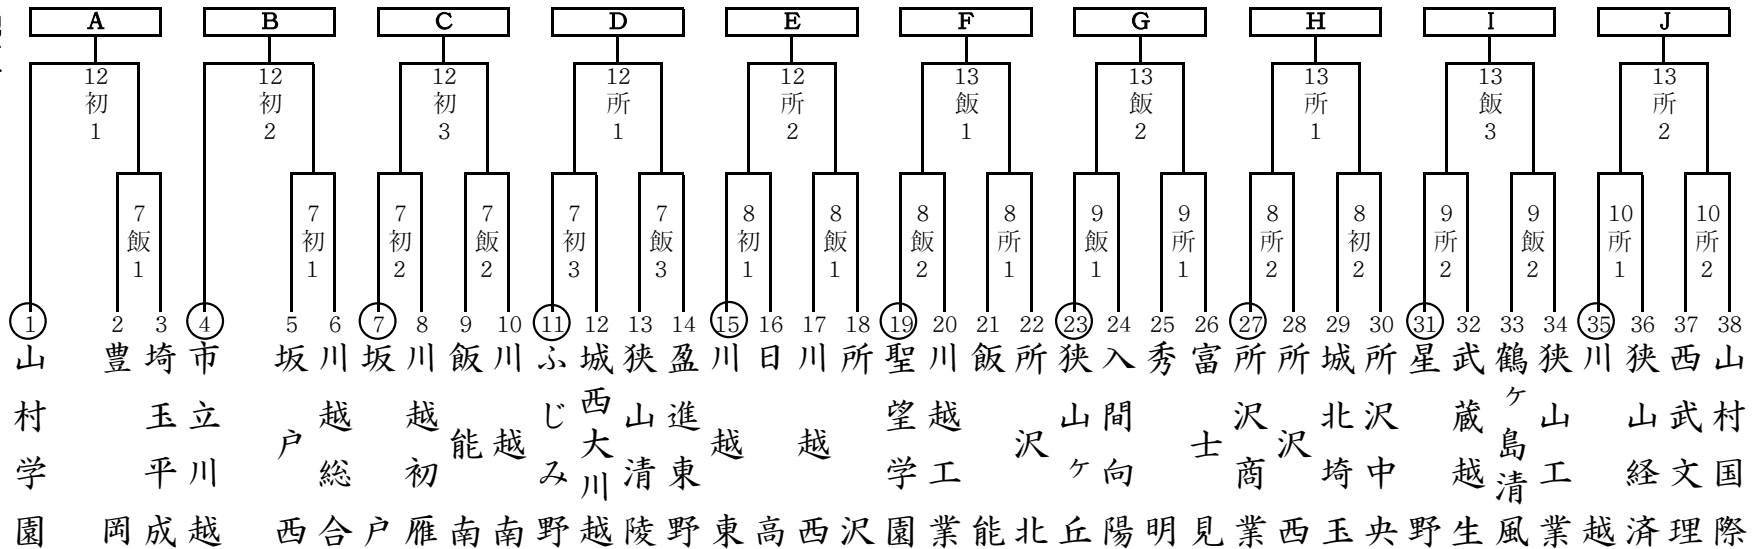

# 平成30年度 秋季高等学校野球大会 地区予選組み合わせ

## 東部地区

越：越谷市民球場 春：春日部牛島球場 岩：岩槻川通球場  
 試合開始時間 1：9:00 2：11:30 3：14:00 ①10:00 ②12:30

2校連合：三郷・三郷工技  
 3校連合A：越谷総合・松伏・吉川美南  
 3校連合B：幸手桜・栗橋北彩・羽生実業

## 西部地区

初：川越初雁球場 飯：飯能市民球場 所：所沢航空公園球場  
 試合開始時間 1:9:00 2:11:30 3:14:00

連合：越生（南部地区で出場）  
 不参加校：自由の森

# 平成30年度 秋季高等学校野球大会 地区予選組み合わせ

南部地区

県：大宮公園球場 浦：市営浦和球場 朝：朝霞市営球場 川：川口市営球場  
 試合開始時間 1:9:00 2:11:30 3:14:00

2校連合：大宮武蔵野・岩槻北陵  
 4校連合：大宮商業・新座・和光・越生  
 不参加：大宮西

北部地区

上：上尾市民球場 熊：熊谷公園球場 北：北本公園球場  
 試合開始時間 1:9:00 2:11:30 3:14:00 ①10:00 ②12:30